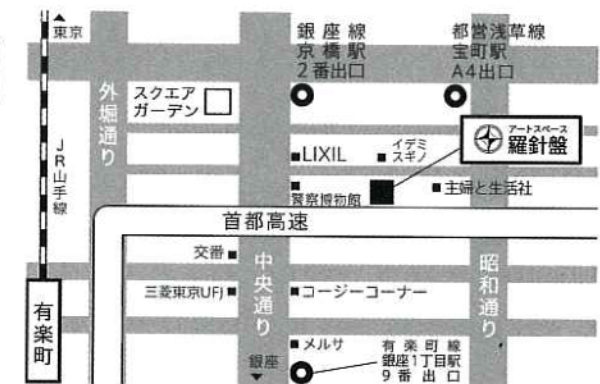

料金別納郵便

POST CARD

# Stay factory

2021.6.14.Mon~6.26.Sat

11:00~19:00(会期中無休/最終日は17:00迄)

2020年、世界は新型コロナウイルスによるパンデミックに見舞われ、現在もその渦中にある。  
stay homeが奨励されても、作家にとって時が止まるような閉塞感を覚えることはない。  
緊急事態宣言が発令されようと、臆することもなく作品は生まれ続ける。

松岡歩 北澤龍 角谷紀章 山崎雷蔵 石原孟 須藤和之 山田雄貴  
岩谷晃太 林宏樹 ツジモトコウキ 杉山佳

Stay factory  
特設HPQRコード

〒104-0031  
東京都中央区京橋 3-5-3  
京栄ビル 2F  
TEL/FAX03-3538-0160  
<http://rashin.net/>  
E-mail: info@rashin.net

★銀座線京橋駅 1・2番出口より徒歩1分  
★都営浅草線宝町駅 A4番出口より徒歩2分  
★有楽町線銀座一丁目駅 9番出口より徒歩3分