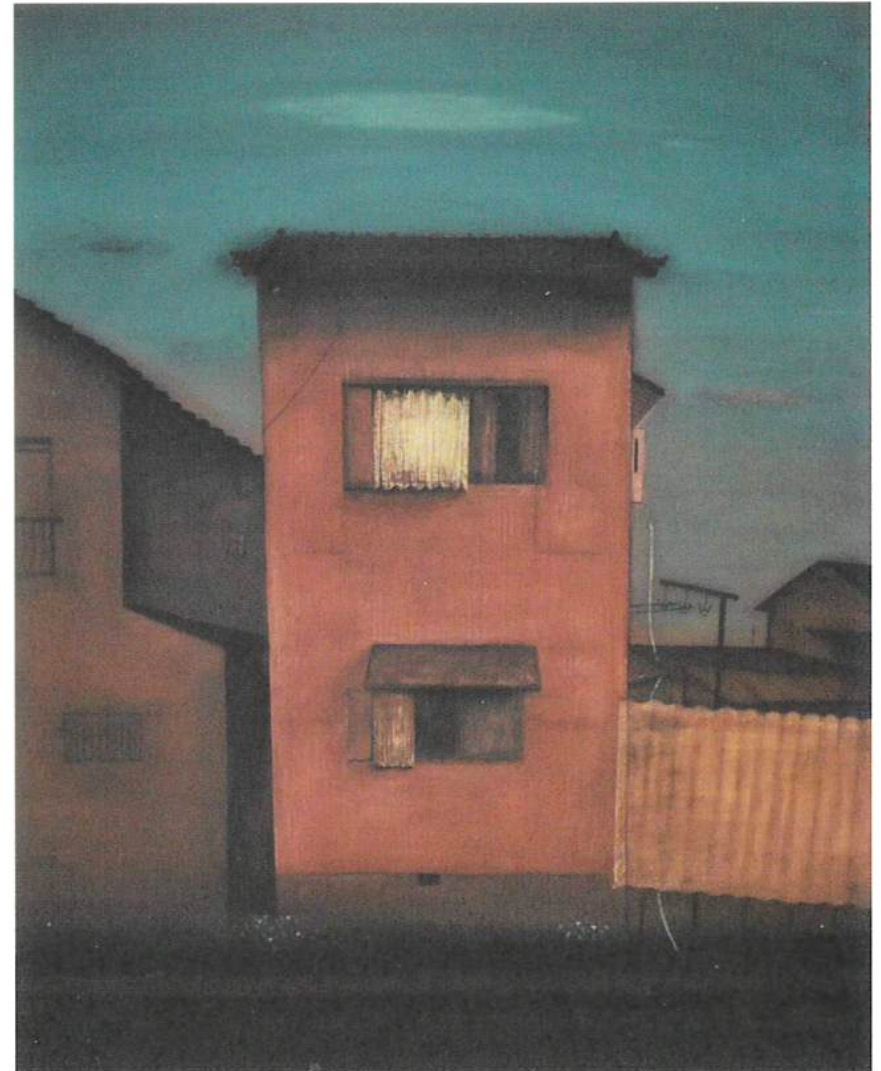

post card

梶岡 百江 展 - タベの旅 -

2021年11月20日(土) ~ 12月5日(日)

11:00~18:00 水曜日休み

Kusakabe Gallery

〒602-8158京都市上京区梶木町智恵光院西入る中務町486番地

tel : 075-841-5407
mail : kusakabe0714i@gmail.com
URL : <https://www.kusakabeg.com>
市バス 丸太町智恵光院より徒歩2分,
千本丸太町より徒歩5分,
JR・地下鉄 二条駅より徒歩15分,
地下鉄烏丸駅より徒歩20分

long moment 2019

momoe kajioka - Twilight trip -

Kusakabe Gallery