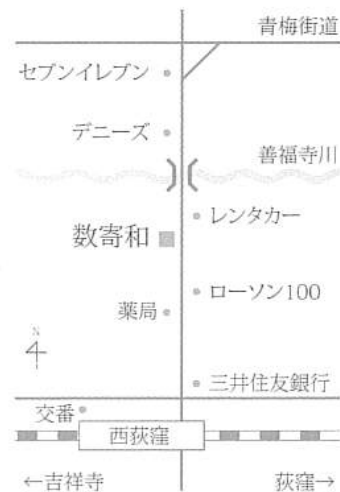

郵便はがき

あけましておめでとうございます

絵画展「東風」

「こち」と読むのが普通ですが、「はるかぜ」とも読みます。
これからの活躍を期待する12名の絵描きの描き初め展です。
寅年に相応しい元気な展示をご覧ください。

会期中無休 12:00 - 19:00

前後期で展示作品の入替を行います

裏面の寅は秋葉麻由子さんの作品を編集したものです

数寄和
SUKIWA

杉並区西荻北 3-42-17
TEL 03-3390-1155
<http://sukiwa.net/>

2022年は「東風」から始まります

前期 1 / 8 (土) - 16 (日) 後期 20 (木) - 30 (日)

| | | | |
|--------|--------|---------|--------|
| 秋葉 麻由子 | 小澤 幸歩 | 木下 理子 | 小林 明日香 |
| 齋藤 悟太 | 坂口 佳奈 | 鈴木 初音 | 手嶋 遥 |
| 中田 さつき | 中田 日菜子 | 長谷部 満莉愛 | 葉 思堯 |