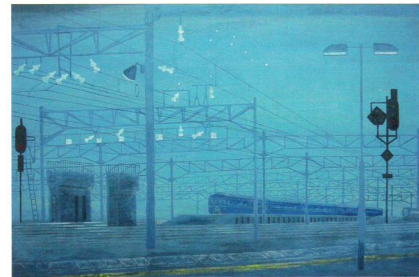

料金別納
郵便

第18回

颯々展

SATSU SATSU

——日本画——

石原 大矢 亀山 岸本 小西 谷井 牧野 渡辺
貴暉 真弓 玲子 裕子 達子 俊英 良美 章雄

2022. 5/24(火)～5/29(日)
12:00～19:00(最終日～17:00)

〒604-8081
京都市中京区寺町三條上ル天性寺前町535
TEL 075-231-3702(1F)
TEL 075-252-1161(2F)
FAX 075-231-3750
URL <http://www.hillgate.jp>

石原 貴暉 (ISHIHARA Yoshiteru)

- 1972 日展 初入選
- 1988 創画展 初入選(奨励賞'04・'05)以後出品
  京展 京展賞(市長賞2回、栖風賞2回)
  日本画「京の今日展」・「きのう京あす展」・「こころの京都百選」
  「京に生きる琳派の美」出品
- 2021 創画展 創画会賞

大矢 真弓 (OYA Mayumi)

- 1974 京都市立芸術大学日本画科卒業
  創画展入選(以後出品)
- 1979 春季創画展 春季展賞('81,'85にも受賞)
- 1988 川端龍子賞展 佳作賞
  他、セントラル美術館日本画大賞展、青垣日本画展、京展、
  個展・グループ展など

亀山 玲子 (KAMEYAMA Reiko)

- 1974 京都市立芸術大学日本画専攻科修了
- 1974～77.84.86 春季創画展
- 1985 東京セントラル美術館大賞展 優秀賞
- 2008 京都美術ビエンナーレ:「源氏物語」大賞
  他、京展、川端龍子賞展、青垣日本画展、京展、個展、グループ展など

岸本 裕子 (KISHIMOTO Yuko)

- 1973 京都市立芸術大学日本画科卒業 京展入選('78,'80に受賞)
- 1976 京都府日本画美術展 新人賞
- 1977 日展 初入選
- 1980 東京セントラル美術館日本画大賞展 佳作賞
  他、日春展、上野の森美術館大賞展、大三島美術館選抜展、
  個展・グループ展など

小西 達子 (KONISHI Tatsuko)

- 1977 京都市立芸術大学日本画専攻科修了
- 1977 創画展('97まで出品) セントラル美術館日本画大賞展
- 1987 京都日本画家協会選抜展 佳作賞
- 1988 京都画壇日本画秀作展
  他、京展、青垣日本画展、川端龍子賞展、京都新聞日本画大賞展、
  個展・グループ展など

谷井 俊英 (TANII Toshihide)

- 1974 京都市立芸術大学日本画専攻科修了
- 1978 創画展に出品(以後10回展から毎回入選)
- 1994 川端龍子賞展 大賞
- 2006 創画展 創画会賞受賞('09,'10にも受賞)、会員に推挙
  創画会理事、二条城障壁画模写に従事、他、京展、セントラル美術館
  大賞展など

石原貴暉「北斗星」