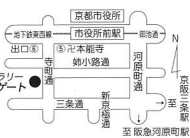

# 颯々展

SATSU SATSU

——日本画——

石原 大矢 亀山 岸本 小西 谷井 牧野 渡辺  
貴暉 真弓 玲子 裕子 達子 俊英 良美 章雄

2022. 5/24(火)～5/29(日)  
12:00～19:00(最終日～17:00)

〒604-8081  
京都市中京区寺町三條上ル天性寺前町535  
TEL 075-231-3702(1F)  
TEL 075-252-1161(2F)  
FAX 075-231-3750  
URL <http://www.hillgate.jp>