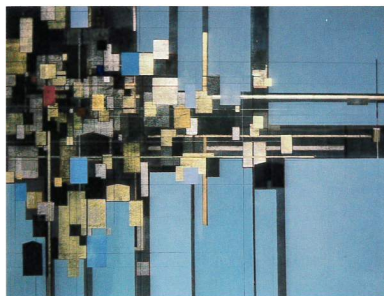

料金別納
郵便

第18回

颯々展

SATSU SATSU

——日本画——

石原 大矢 亀山 岸本 小西 谷井 牧野 渡辺
貴暉 真弓 玲子 裕子 達子 俊英 良美 章雄

2022. 5/24(火)～5/29(日)
12:00～19:00(最終日～17:00)

〒604-8081
京都市中京区寺町三條上ル天性寺前町535
TEL 075-231-3702(1F)
TEL 075-252-1161(2F)
FAX 075-231-3750
URL <http://www.hillgate.jp>

石原 貴暉 (ISHIHARA Yoshiteru)

- 1972 日展 初入選
- 1988 創画展 初入選(奨励賞'04・'05)以後出品
  京展 京展賞(市長賞2回、栖風賞2回)
  日本画「京の今日展」・「きのう京あす展」・「こころの京都百選」
  「京に生きる琳派の美」出品
- 2021 創画展 創画会賞

大矢 真弓 (OYA Mayumi)

- 1974 京都市立芸術大学日本画科卒業
  創画展入選(以後出品)
- 1979 春季創画展 春季展賞('81,'85にも受賞)
- 1988 川端龍子賞展 佳作賞
  他、セントラル美術館日本画大賞展、青垣日本画展、京展、
  個展・グループ展など

亀山 玲子 (KAMEYAMA Reiko)

- 1974 京都市立芸術大学日本画専攻科修了
- 1974～77.84.86 春季創画展
- 1985 東京セントラル美術館大賞展 優秀賞
- 2008 京都美術ビエンナーレ:「源氏物語」大賞
  他、京展、川端龍子賞展、青垣日本画展、京展、個展、グループ展など

岸本 裕子 (KISHIMOTO Yuko)

- 1973 京都市立芸術大学日本画科卒業 京展入選('78,'80に受賞)
- 1976 京都府日本画美術展 新人賞
- 1977 日展 初入選
- 1980 東京セントラル美術館日本画大賞展 佳作賞
  他、日春展、上野の森美術館大賞展、大三島美術館選抜展、
  個展・グループ展など

小西 達子 (KONISHI Tatsuko)

- 1977 京都市立芸術大学日本画専攻科修了
- 1977 創画展('97まで出品) セントラル美術館日本画大賞展
- 1987 京都日本画家協会選抜展 佳作賞
- 1988 京都画壇日本画秀作展
  他、京展、青垣日本画展、川端龍子賞展、京都新聞日本画大賞展、
  個展・グループ展など

谷井 俊英 (TANII Toshihide)

- 1974 京都市立芸術大学日本画専攻科修了
- 1978 創画展に出品(以後10回展から毎回入選)
- 1994 川端龍子賞展 大賞
- 2006 創画展 創画会賞受賞('09,'10にも受賞)、会員に推挙
  創画会理事、二条城障壁画模写に従事、他、京展、セントラル美術館
  大賞展など

牧野 良美 (MAKINO Yoshimi)

- 1972 京都市立芸術大学美術学部日本画科卒業
- 1976 創画展初入選
- 1978 東京セントラル美術館日本画大賞展 佳作賞
- 1980 春季創画展 春季展賞
  他、川端龍子賞展、京に生きる琳派の美展、個展・グループ展など

渡辺 章雄 (WATANABE Akio)

- 1972 新制作協会展日本画部(現創画展)初入選 以後出品
- 1974 京都教育大学教育専攻科修了
- 1998 創画展 創画会賞受賞('07,'08にも受賞)、会員に推挙
- 2000 川端龍子賞展 大賞
  他、圓光寺絵巻制作、京展、上野の森美術館大賞展、
  個展・グループ展など

第18回

颯々展

SATSU SATSU

——日本画——

石原 大矢 亀山 岸本 小西 谷井 牧野 渡辺
貴暉 真弓 玲子 裕子 達子 俊英 良美 章雄

2022年

5月24日(火)～5月29日(日)

12:00～19:00(最終日～17:00)

ギャラリー ヒルゲート 1F・2F

渡辺章雄「風景」