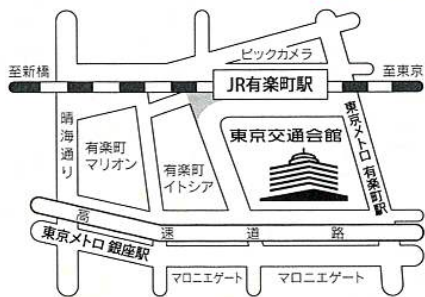

POST CARD

グループ  
**風花** -VII

2022  
**5.1日 - 5.7土**

11:00AM ~ 6:00PM  
初日は2:00PMから・最終日は4:00PMまで

後援：武蔵野美術大学校友会

東京交通会館 B1F  
シルバーサロンA

〒100-0006  
東京都千代田区有楽町2-10-1  
直通 ☎ 03-3215-3826

- JR有楽町駅 京橋出口・中央出口 徒歩1分
- 地下鉄有楽町線 有楽町駅 D8出口 徒歩1分
- 地下鉄銀座線・丸ノ内線・日比谷線 銀座駅 C9出口 徒歩3分

私は下記の日に会場にいる予定です。コロナ禍の中、皆様お大事に。

5/1(日)	2(月)	3(火)	4(水)	5(木)	6(金)	7(土)
--------	------	------	------	------	------	------

小林洋子

グループ  
**風花** -VII

2022 5.1 sun - 5.7 sat

11:00AM ~ 6:00PM

初日は2:00PMから・最終日は4:00PMまで