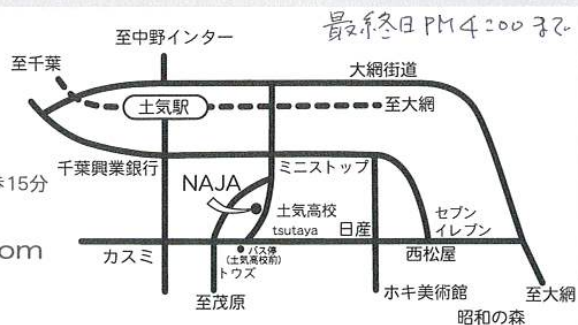

〒267-0066

千葉市緑区あすみが丘2-23-8

(土気高校正門前)

tel. 043-205-8817

● JR外房線 土気駅南口から徒歩15分

● 千葉東金道 中野I.C.から20分

<http://najagalerie.com>

Drops展・3