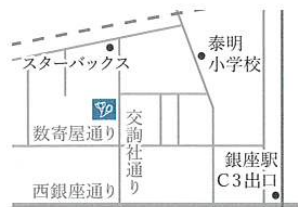

POST CARD

加藤 覚 展

2022.6/15 (水) - 21 (火) 11:00-18:00 (最終日16時まで)

加藤 覚 Satoru KATO 在廊予定日 | 6/18 (土)、19 (日)

武蔵野美術大学造形学部日本画卒業
同校卒業制作優秀賞受賞

創画展・春季創画展 現在創画会会友
上野の森美術館大賞展
臥龍桜日本画大賞展
神奈川県美術展

グループ展・個展多数

【受賞歴】

武蔵野美術大学卒業制作優秀賞受賞

第24回臥龍桜日本画大賞展 奨励賞受賞

第25回臥龍桜日本画大賞展 奨励賞受賞

第26回臥龍桜日本画大賞展 優秀賞受賞

花あさぎ HANA ASAGI

東京都中央区銀座7-2-4
アンジェリックフォセッテビル 6F

☎ 03-3289-5711

🌐 hana-asagi.jp

© asagihua

Instagramにて
作品紹介
いたします