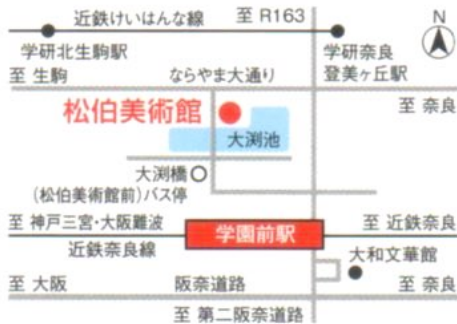

本画と下絵から知る  
上村松園・松篁・淳之展

珠玉の松伯美術館

コレクション2022

上/上村松園「花がたみ」大正4年(1915年) 左/「花がたみ(下絵)」

本状にて2名様をご招待(本展覧会中1回限り)

珠玉の松伯美術館  
コレクション2022

2022年  
9月6日(火)  
本画と下絵から知る  
上村松園・松篁・淳之展  
11月27日(日)

【交通のご案内】  
近鉄奈良線「学園前駅」北口バスターミナル  
⑤⑥番のりばよりバスで約5分、「大洲橋(松伯美術館前)」下車、大洲橋を渡った右側。  
※駐車台数に限りがあるため、できる限り電車・バスでお越し下さい。

公益財団法人 **松伯美術館**  
〒631-0004  
奈良市登美ヶ丘2丁目1番4号  
TEL(0742)41-6666

松伯美術館 検索

2022年  
9月6日(火)  
11月27日(日)

上村松園  
「花がたみ(小下絵・部分)」

【館長 上村淳之による 美術講演会】

10月15日(土)14時~15時 ※往復はがきにて事前申込

【主催】公益財団法人 松伯美術館・読売新聞社

【開館時間】10時~17時(入館は16時まで)