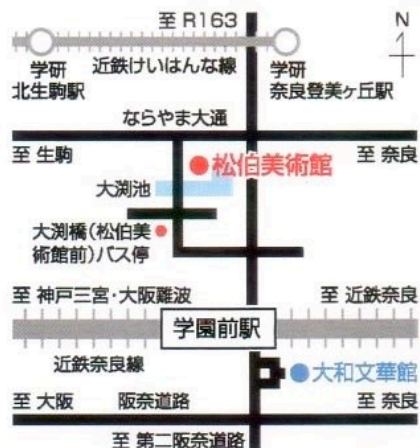

## 松伯美術館

SHOUHAKU ART MUSEUM

〒631-0004  
奈良市登美ヶ丘2丁目1番4号  
Tel.0742-41-6666

松伯美術館 検索

【交通案内】近鉄奈良線「学園前駅」北口バスターミナル⑤・⑥番のりばよりバス約5分、「大洲橋(松伯美術館前)」下車、大洲橋を渡った右側。  
\*駐車台数に限りがあるため、できる限り「電車・バス」でお越しください。

上村淳之  
文化勲章  
受章記念

こころの花鳥画 上村松篁・淳之展

2022年12月6日(火) — 2023年2月5日(日)  
【休館日】月曜日(但し、12月27日(火)~1月4日(水)は休館、1月9日(月・祝)は開館し、翌10日(火)休館)  
【開館時間】10時~17時(入館は16時まで) 【入館料】大人(高校生・大学生を含む)820円、小学生・中学生410円  
【主催】公益財団法人松伯美術館、産経新聞社

上村淳之「双鶴」平成9年(1997)