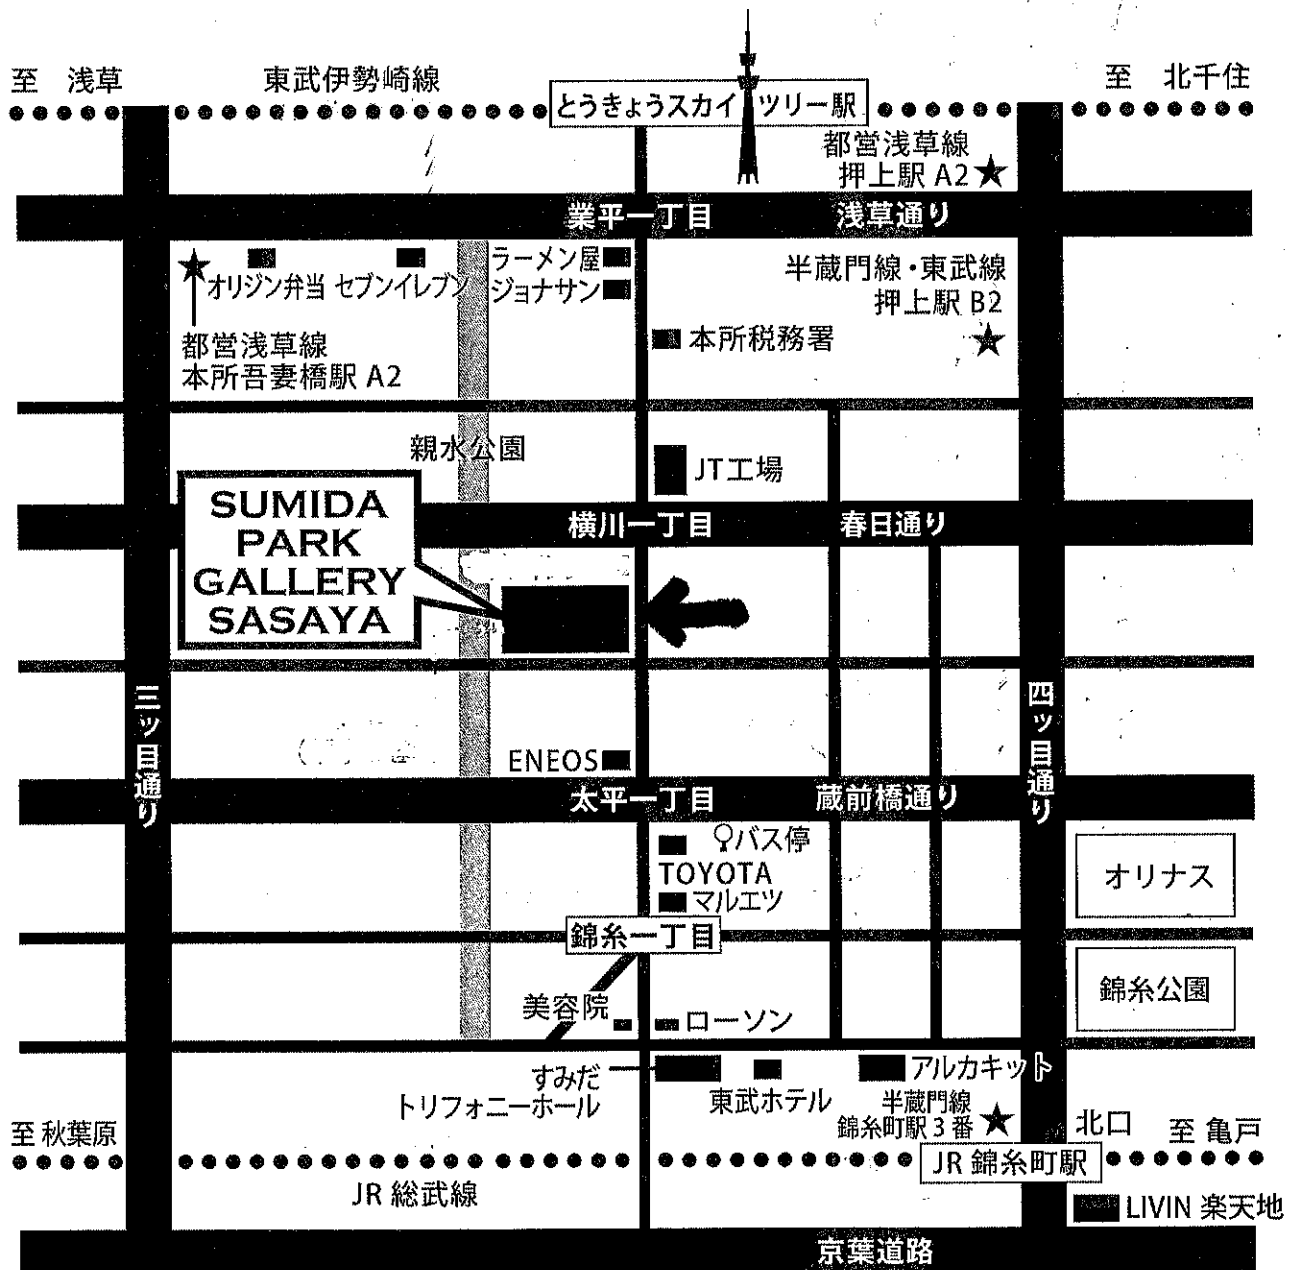

SUMIDA PARK GALLERY MAP

東京都墨田区横川1-1-10 鈴木興産(株)内

- 半蔵門線 押上駅<B2出口>より 徒歩15分
 - 東武伊勢崎線 とうきょうスカイツリー駅より 徒歩12分
 - JR錦系町駅<北口>/半蔵門線 錦系町駅<3番出口>より 徒歩15分
 - 都営浅草線 本所吾妻橋駅<A2出口>より 徒歩13分 ○錦系町駅からバスでお越しの場合
北口ロータリーより「大塚駅行 都02」に乗車。3つ先「太平1丁目」下車徒歩3分
- ※駐車スペースはございません。