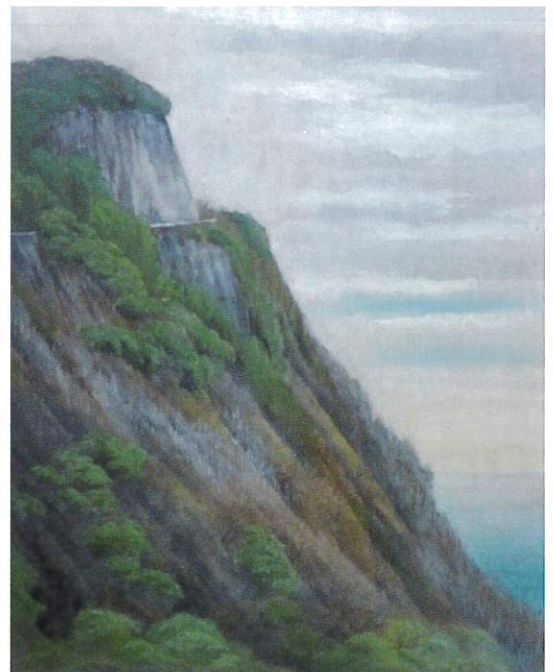

良美

渡辺

章雄

会友

亀山 玲子 「臥」 50F

小西 達子 「刻」 72.7×60.6cm

<参考>

渡辺 章雄 「風景」 100F