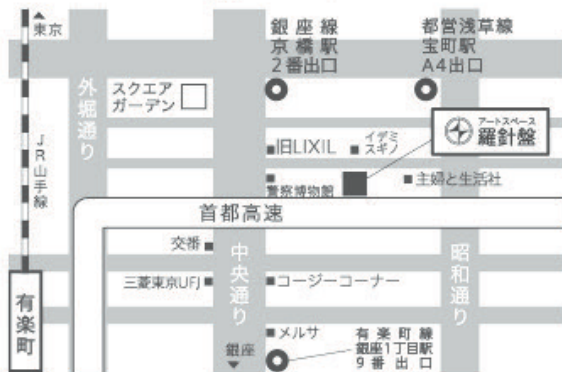

POST CARD

松岡学展  
Gaku Matsuoka  
Exhibition

2021  
2/15/Mon  
|  
2/20/Sat

11:00 - 19:00  
(最終日 17:00 まで)

〒104-0031 東京都中央区京橋3-5-3 京栄ビル2F  
Tel : 03-3538-0160 Fax: 03-3538-0160  
http://rashin.net/ E-mail : info@rashin.net

- ★銀座線京橋駅1・2番出口より徒歩1分
- ★都営浅草線宝町駅A4番出口より徒歩2分
- ★有楽町線銀座一丁目駅9番出口より徒歩3分

Gaku Matsuoka  
Exhibition

松岡学展